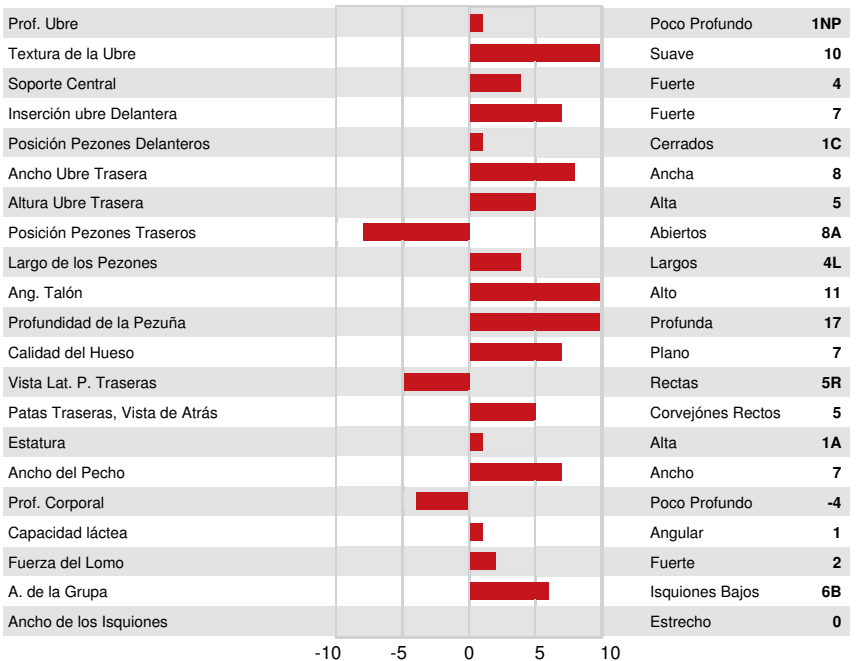

GUIMOND YALE
DES ROCHES BIGSTAR DOLCE EX-90-4YR-CAN
KAMOURASKA BIGSTAR
DES ROCHES LUCKY
KAMOURASKA ROCKSTAR
DES ROCHES LIETTE VG-85-5YR-CAN

GLPI +2773 PRO\$ 931	
TF AMC	AH1F AH2F AHCC

Reg. #: AYCANN110774630 aAa: 324156 DMS: 234,123
 Nacimiento: 01/02/2018 Caseína Kappa: Caseína Beta: A2A2

PRODUCCIÓN	64 Hatos	120 Hijas	94% Conf.	GEBV 24*APR	
Leche kg	Grasa kg	Grasa %	Proteína kg	Proteína %	
-15	22	+0.28	23	+0.29	

Promedio de la Hija (kg-ME) Leche **9,520 kg** Grasa **408 kg** Proteína **342 kg**

CONFORMACIÓN	57 Hatos	114 Hijas	88% Conf.	GEBV 24*APR	
Conformación	11	Fortaleza Lechera	3		
Sistema Mamario	9	Grupa	2		
Patas y Pezuñas	14	% BM o Mejor	81		

DES ROCHES BIGSTAR DOLCE
DAM

DES ROCHES BIGSTAR DOLCE
DAM