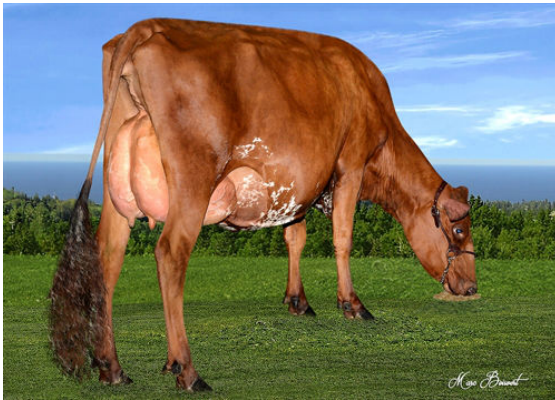

DES ROCHES BIGSTAR DOLCE
DAM

DES ROCHES BIGSTAR DOLCE
DAM